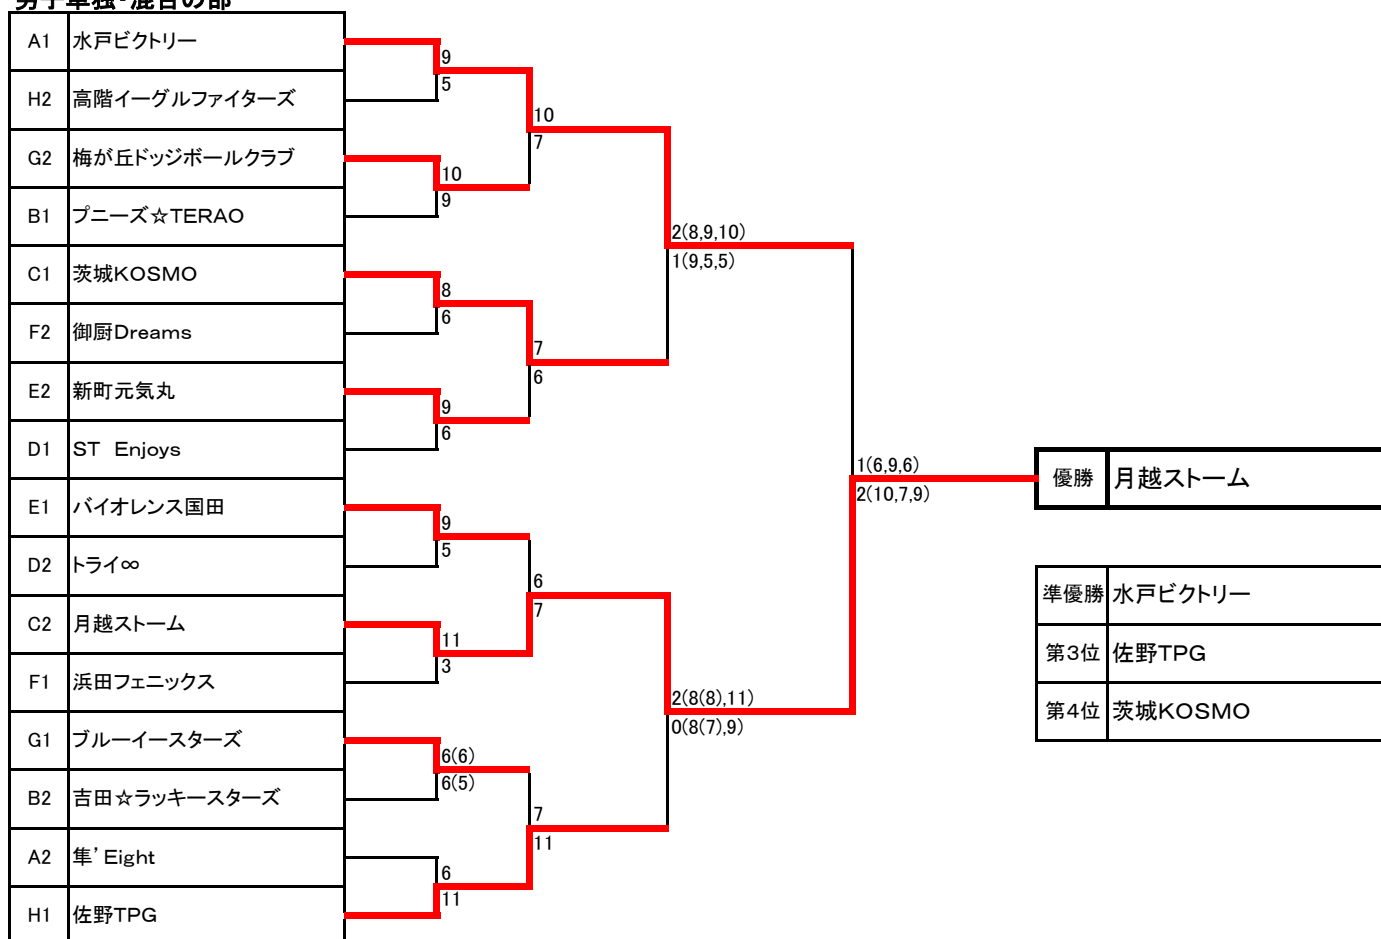

第22回 北関東ドッジボール選手権 決勝トーナメント

2020年11月21日

男子単独・混合の部